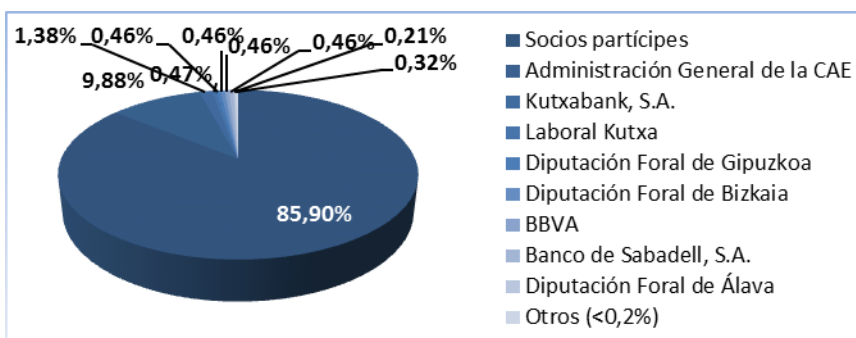

Composición del Capital Social suscrito y desembolsado

El desglose del capital social suscrito y desembolsado por los socios partícipes y los protectores (detallados) es el siguiente:

Socios partícipes	85,90%
Socios protectores:	
Administración General de la CAE	9,88%
Kutxabank, S.A.	1,38%
Laboral Kutxa	0,47%
Diputación Foral de Gipuzkoa	0,46%
Diputación Foral de Bizkaia	0,46%
BBVA	0,46%
Banco de Sabadell, S.A.	0,46%
Diputación Foral de Álava	0,21%
Otros (<0,2%)	0,32%

Principales magnitudes económico-financieras del ejercicio 2013

Activo total	154.080 miles de €
Patrimonio neto	53.719 miles de €
Importe neto de la cifra de negocios	7.780 miles de €
Nº medio de empleados	74

Domicilio Social

Paseo Mikeletegi, 50 - 20009 Donostia-San Sebastián (Gipuzkoa).

Sitio web

www.elkargi.es